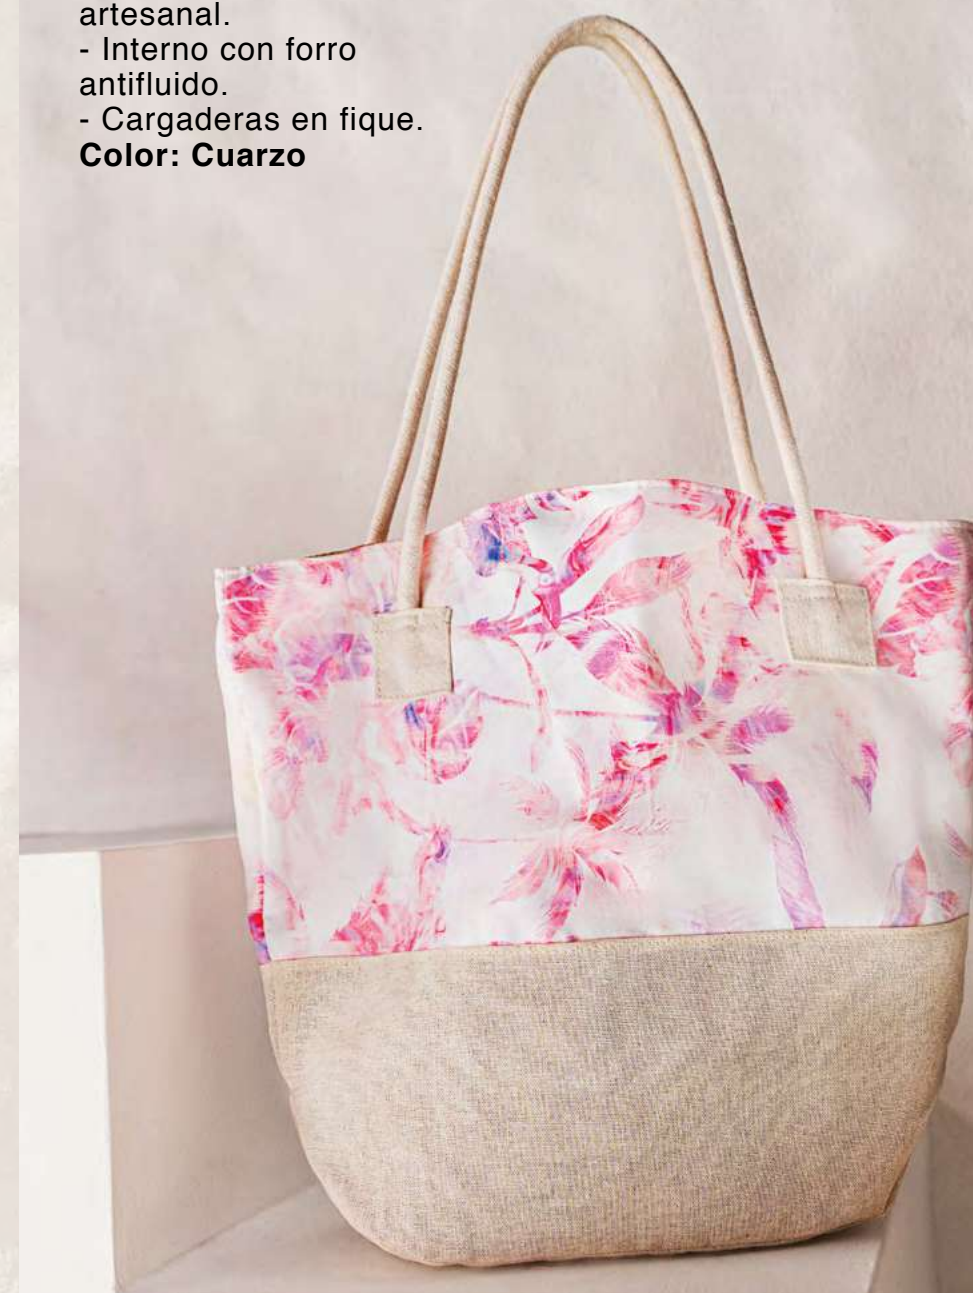

BOLSO PLAYERO

- Estampado en tejido artesanal.
- Interno con forro antilfluido.
- Cargaderas en fique.

Color: Cuarzo