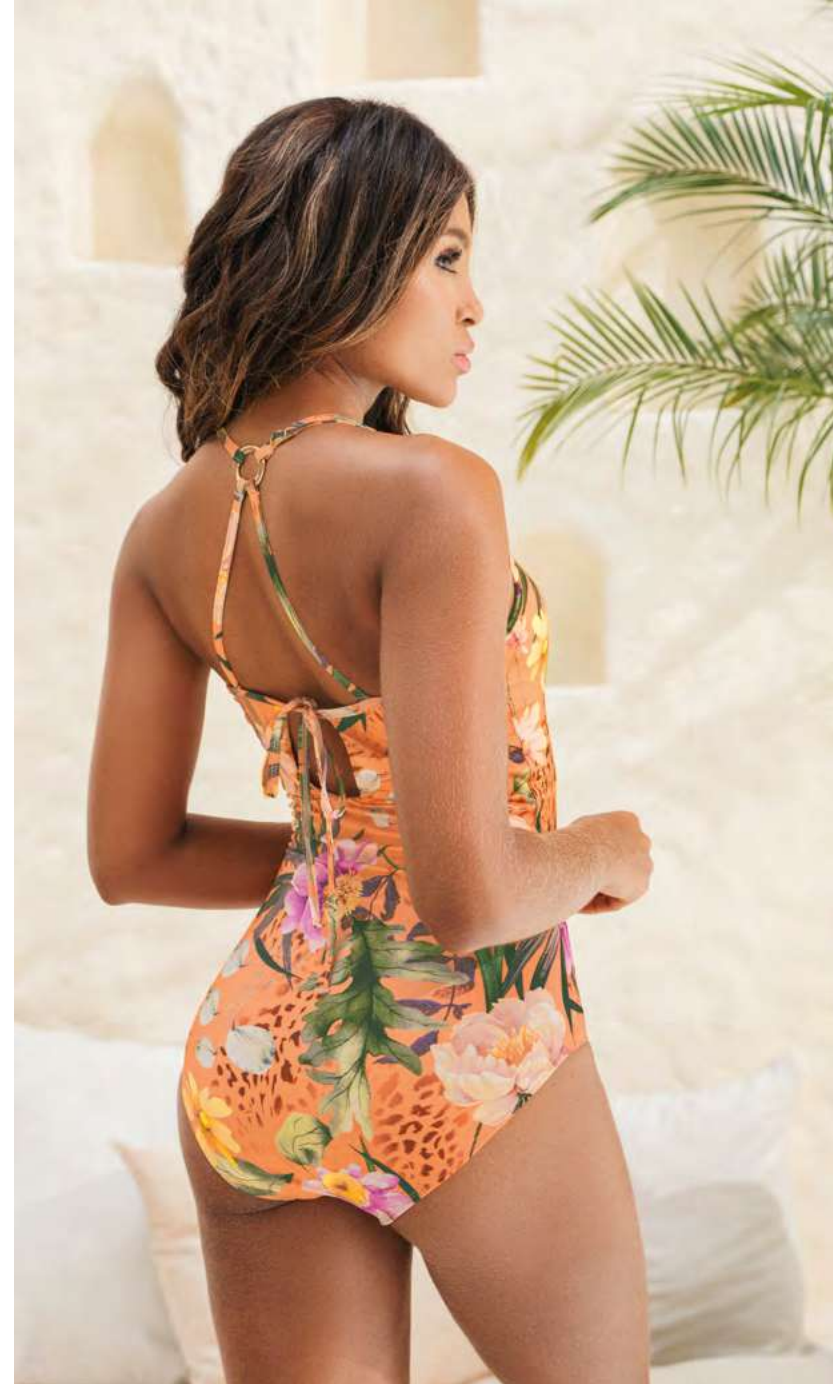

Estampados: Diamante - Carey
Tallas: 32 / 34 / 36

70062

PANTALÓN

De silueta ancha y aberturas laterales en tejido plano.

Color y estampado:
Zafiro - Negro
Tallas: SM / ML

70042

ENTERIZO

- En lycra estampada.
- Copa interna.
- Aro en copa.
- Tiras graduables.